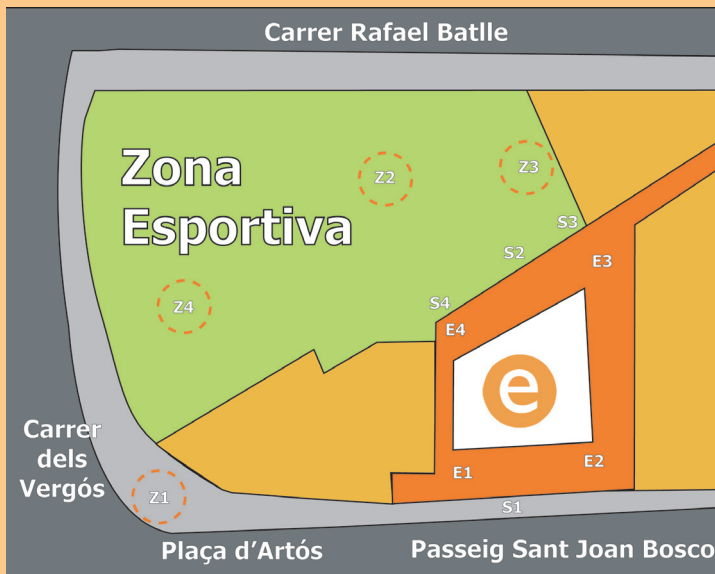

Un projecte d'enginyeria a la teva mida... ...amb tota seguretat