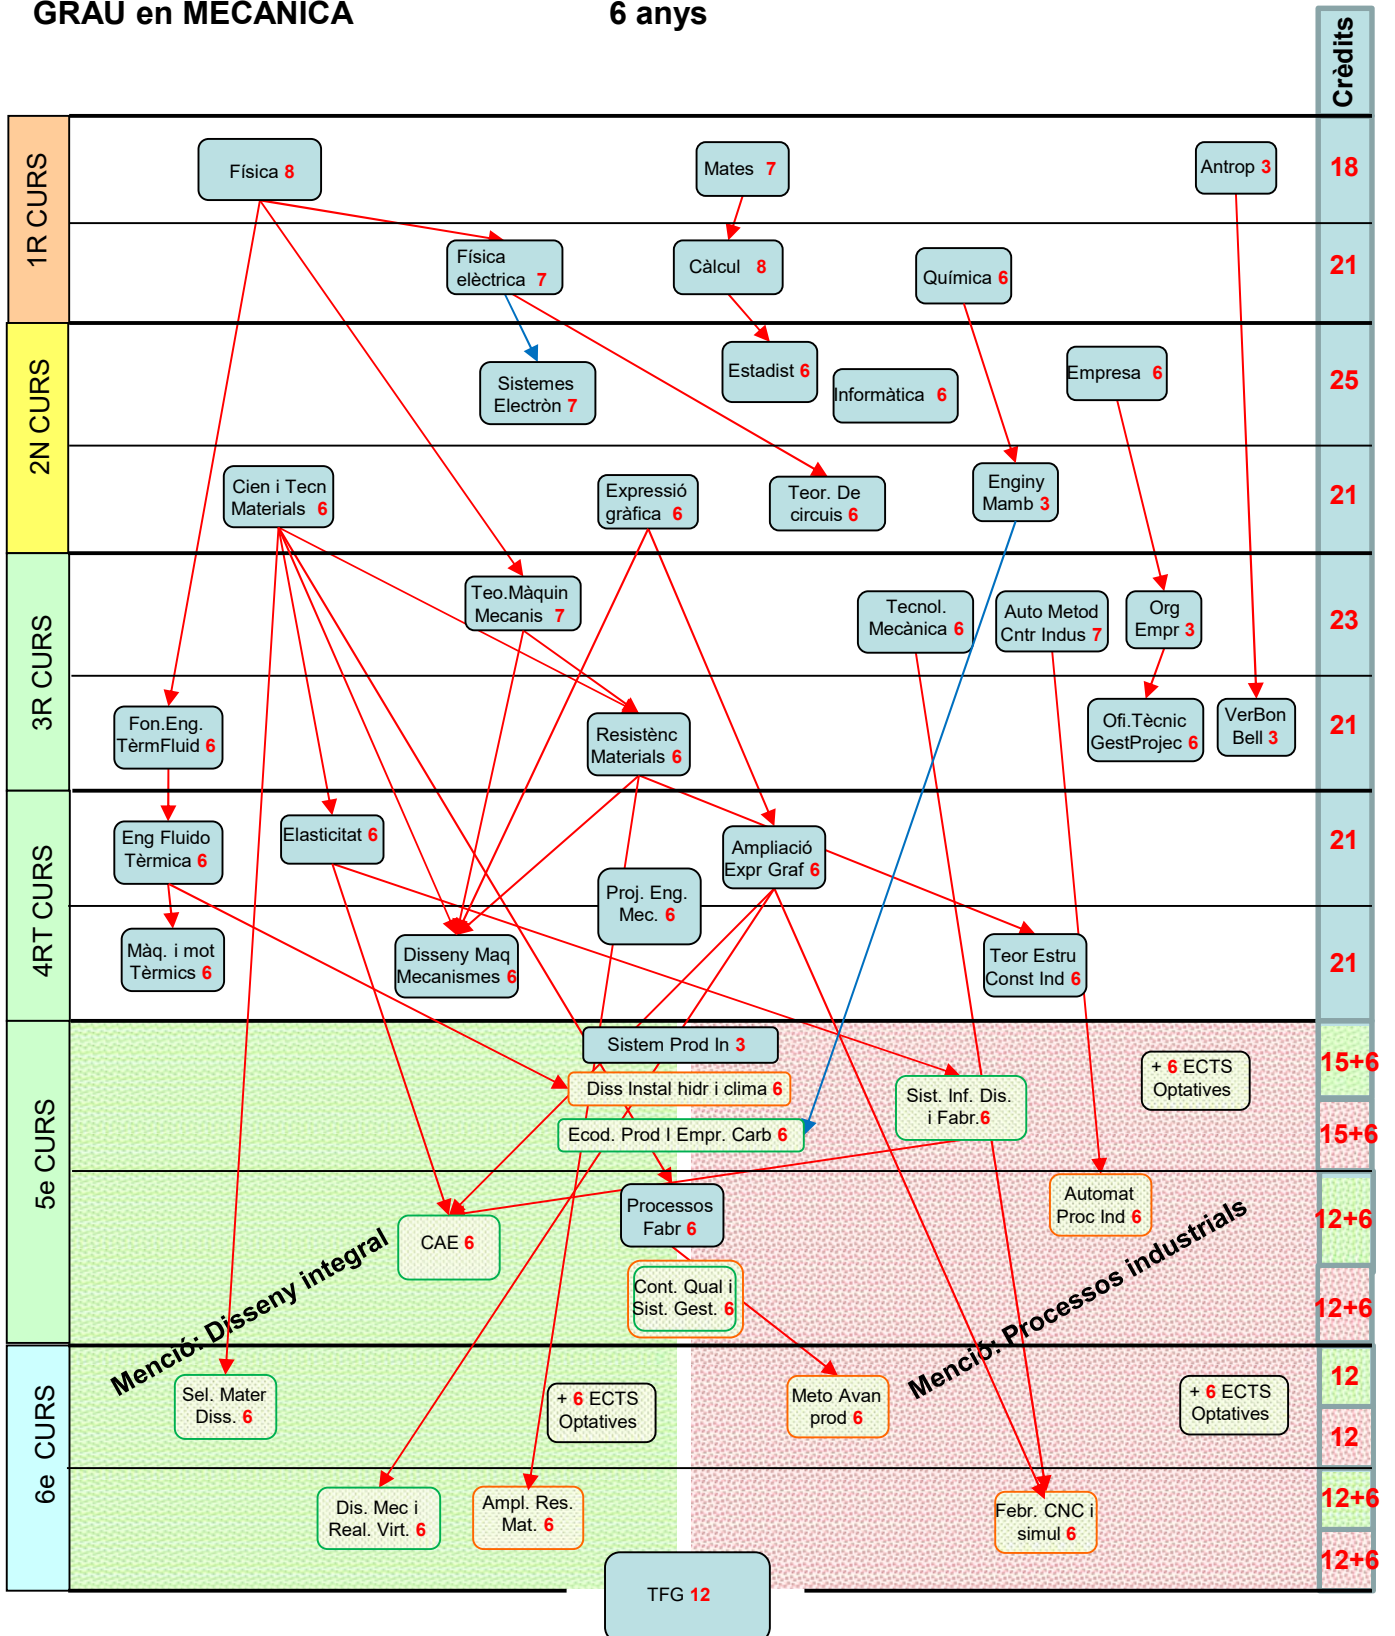

GRAU EN ENGINYERIA MECÀNICA

Altres assignatures optatives

GRAU en MECÀNICA

6 anys

Altres assignatures optatives

Pràctiques Professionals 12

Idioma 6

→ Altament recomanable

→ Aconsellable