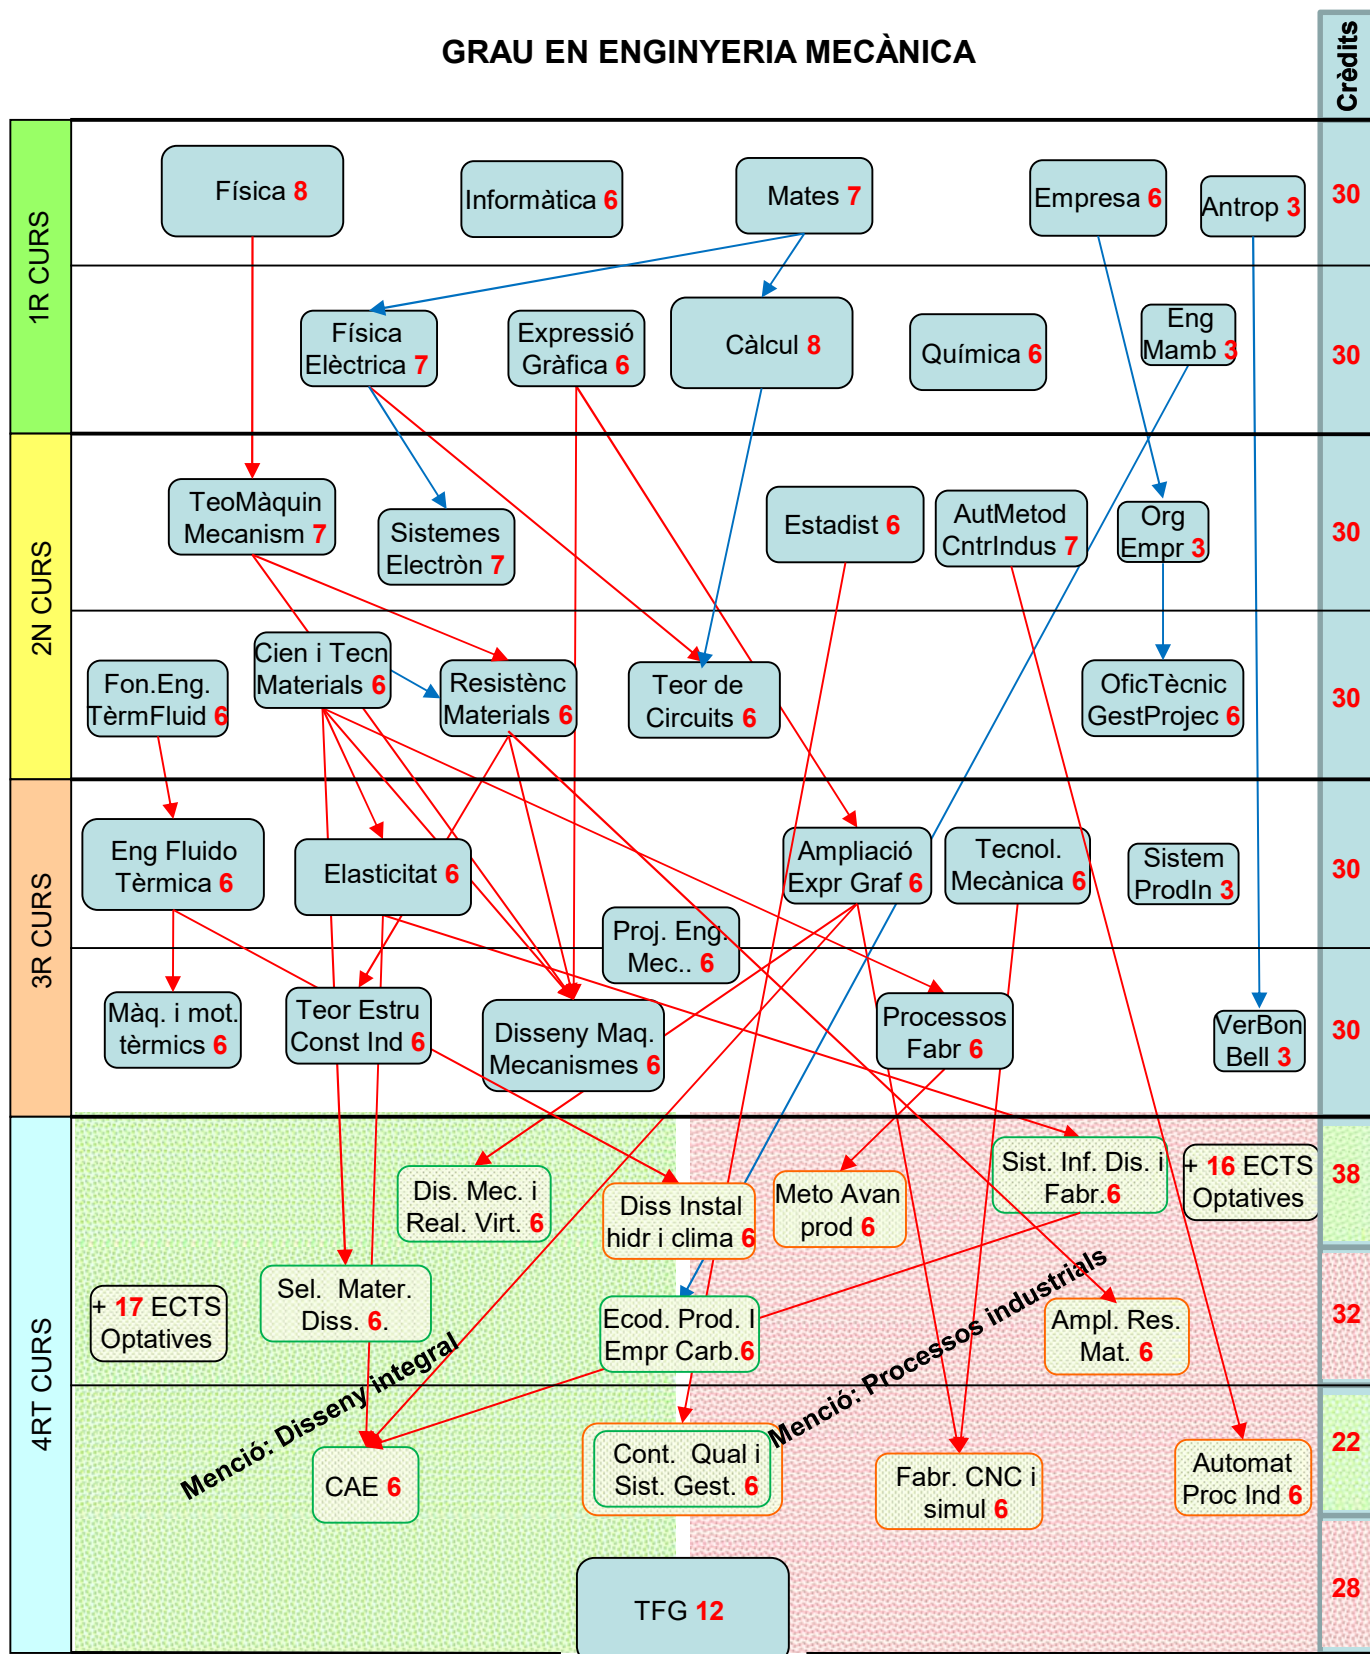

GRAU EN ENGINYERIA MECÀNICA

Altres assignatures optatives

GRAU en MECÀNICA

6 anys

Altres assignatures optatives

Pràctiques Professionals 12

Idioma 6

→ Altament recomanable

→ Aconsellable